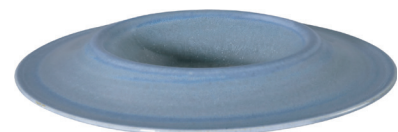

*SOUP BOWL

Ref	cm³	oz	cm	in
PA1002983612	275	9,2	24,7	9,7