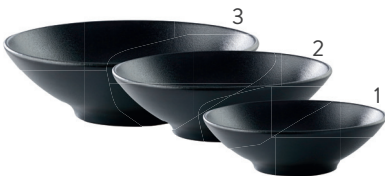

**\*BOUILLON CUP**

Ref	cm³	oz	cm	in
PP1941924524	304	10,3	12,8	5

**\*MINI BOWL**

Ref	cm³	oz	cm	in
PA1941930024	81	2,7	9,7	3,8

**\*BUTTER PAD**

Ref	cm	in
PP1941700012	8,6	3,4

**\*BOWL**

Ref	cm³	oz	cm	in
1   PA1941923124	372	12,6	16,4	6,5
2   PA1941923224	524	17,7	18,3	7,2
3   PA1941923324	1005,5	34	21,7	8,5